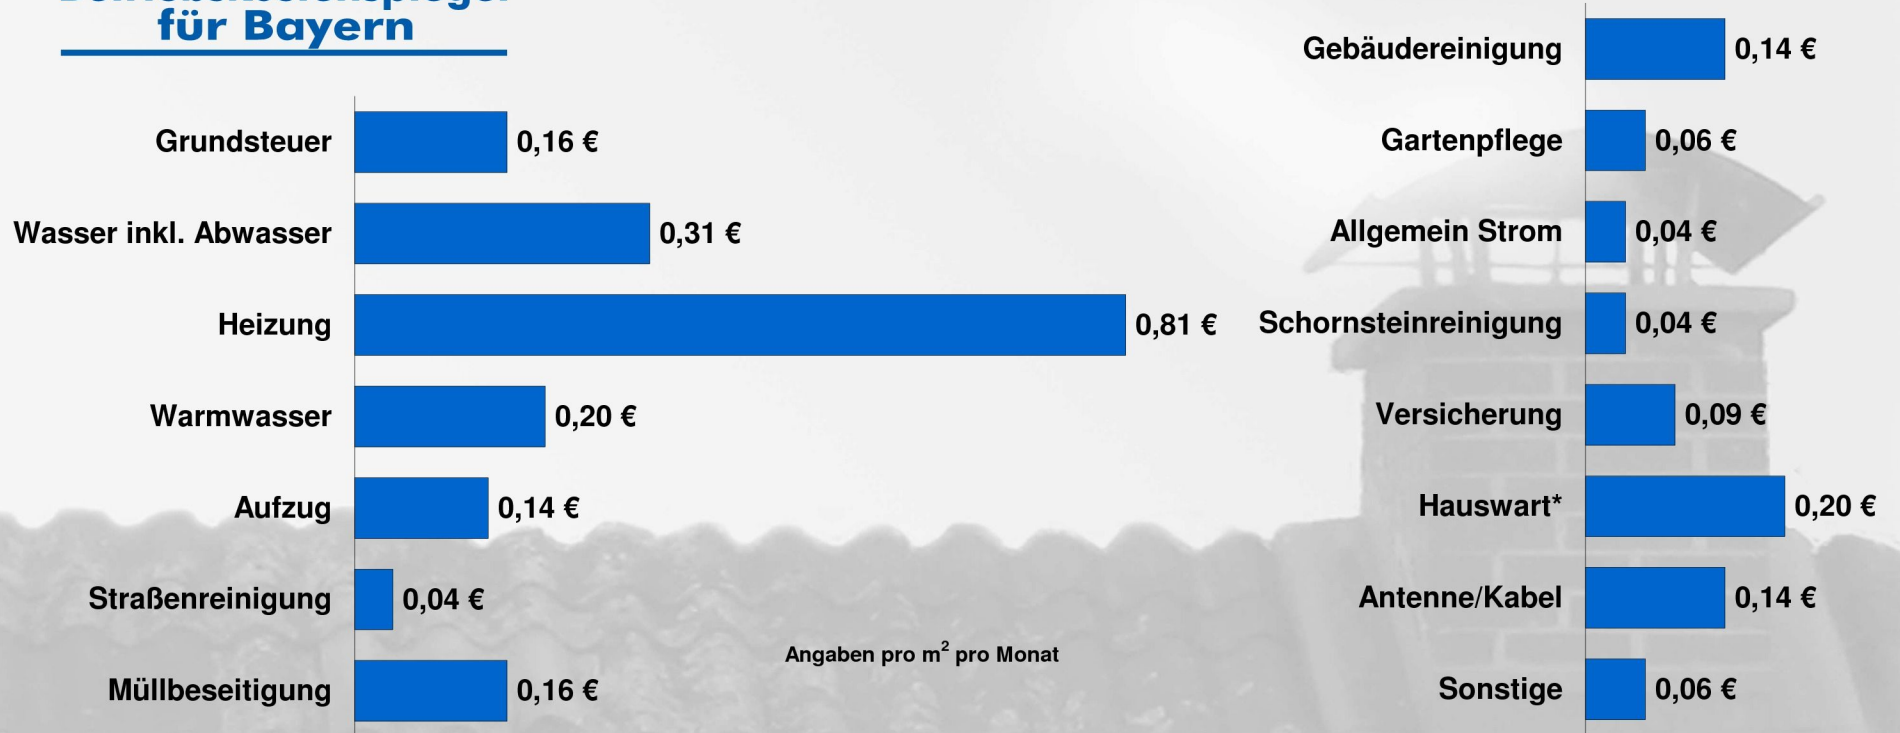

## Betriebskostenspiegel für Bayern

\* Kein ausreichendes Datenmaterial verfügbar, deshalb Ergebnis aus Betriebskostenspiegel für Deutschland entnommen.

© Deutscher Mieterbund e.V. in Kooperation mit der mindUp GmbH  
Daten 2007; Datenerfassung 2008/2009